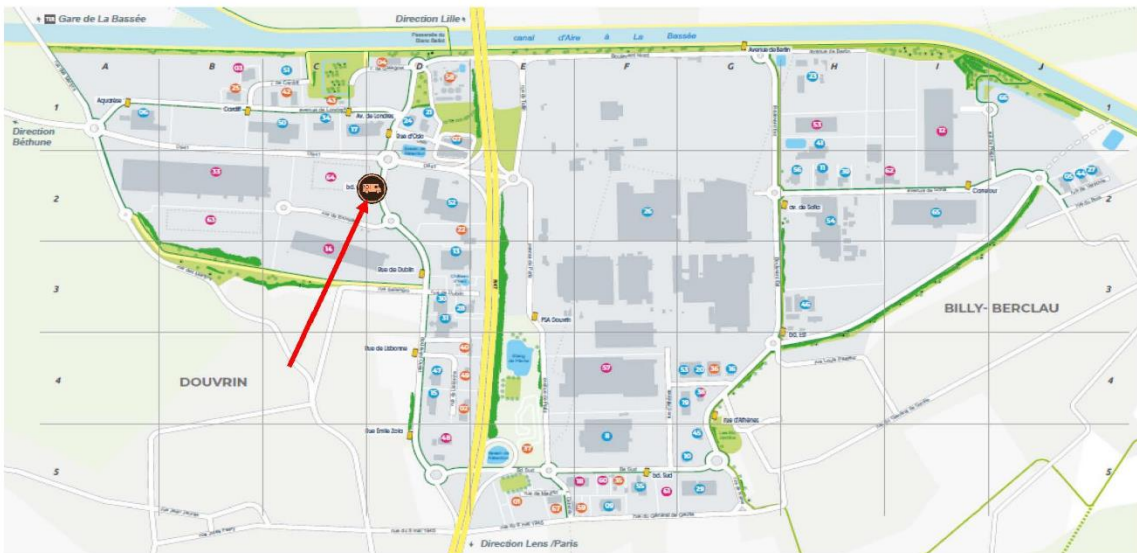

**Localisation :
Boulevard Ouest à Douvrin (près de Géodis)**

	LUNDI	MARDI		MERCREDI		JEUDI	VENDREDI
Food truck	AU FRAIS BURGER	AU FRAIS BURGER	LE FOURGON VAGABOND	CALOU PILE	VINTAGE BURGER	KING FRITES	KING FRITES
Spécialités	Hamburgers Sandwiches Frites	Hamburgers Sandwiches Frites	Cuisine responsable 100% Fait maison	Cuisine réunionnaise	Hamburgers Frites	Sandwiches, Saucisses, steaks, Hamburgers Frites	Sandwiches, Saucisses, steaks, Hamburgers Frites
Menu	De 3.50 € à 11.90 €	De 3.50 € à 11.90 €	De 5 € à 12€ Entrée + plat + dessert 20€	Plat + boisson 8,50 €	De 5€ à 13€	Suggestion du jour 6,00 €	Suggestion du jour 6,00 €
Téléphone	06 24 66 45 62	06 24 66 45 62	07 69 36 17 08	06 67 31 92 59 06 89 81 29 58	06 35 30 13 99	06 88 93 51 53	06 88 93 51 53
	www.facebook.com/ aufraisburger	www.facebook.com/ aufraisburger	www.facebook.com/ LeFourgonVagabond	www.facebook.com/ caloupile974	www.facebook.com/ burgervintage?local =fr_FR		