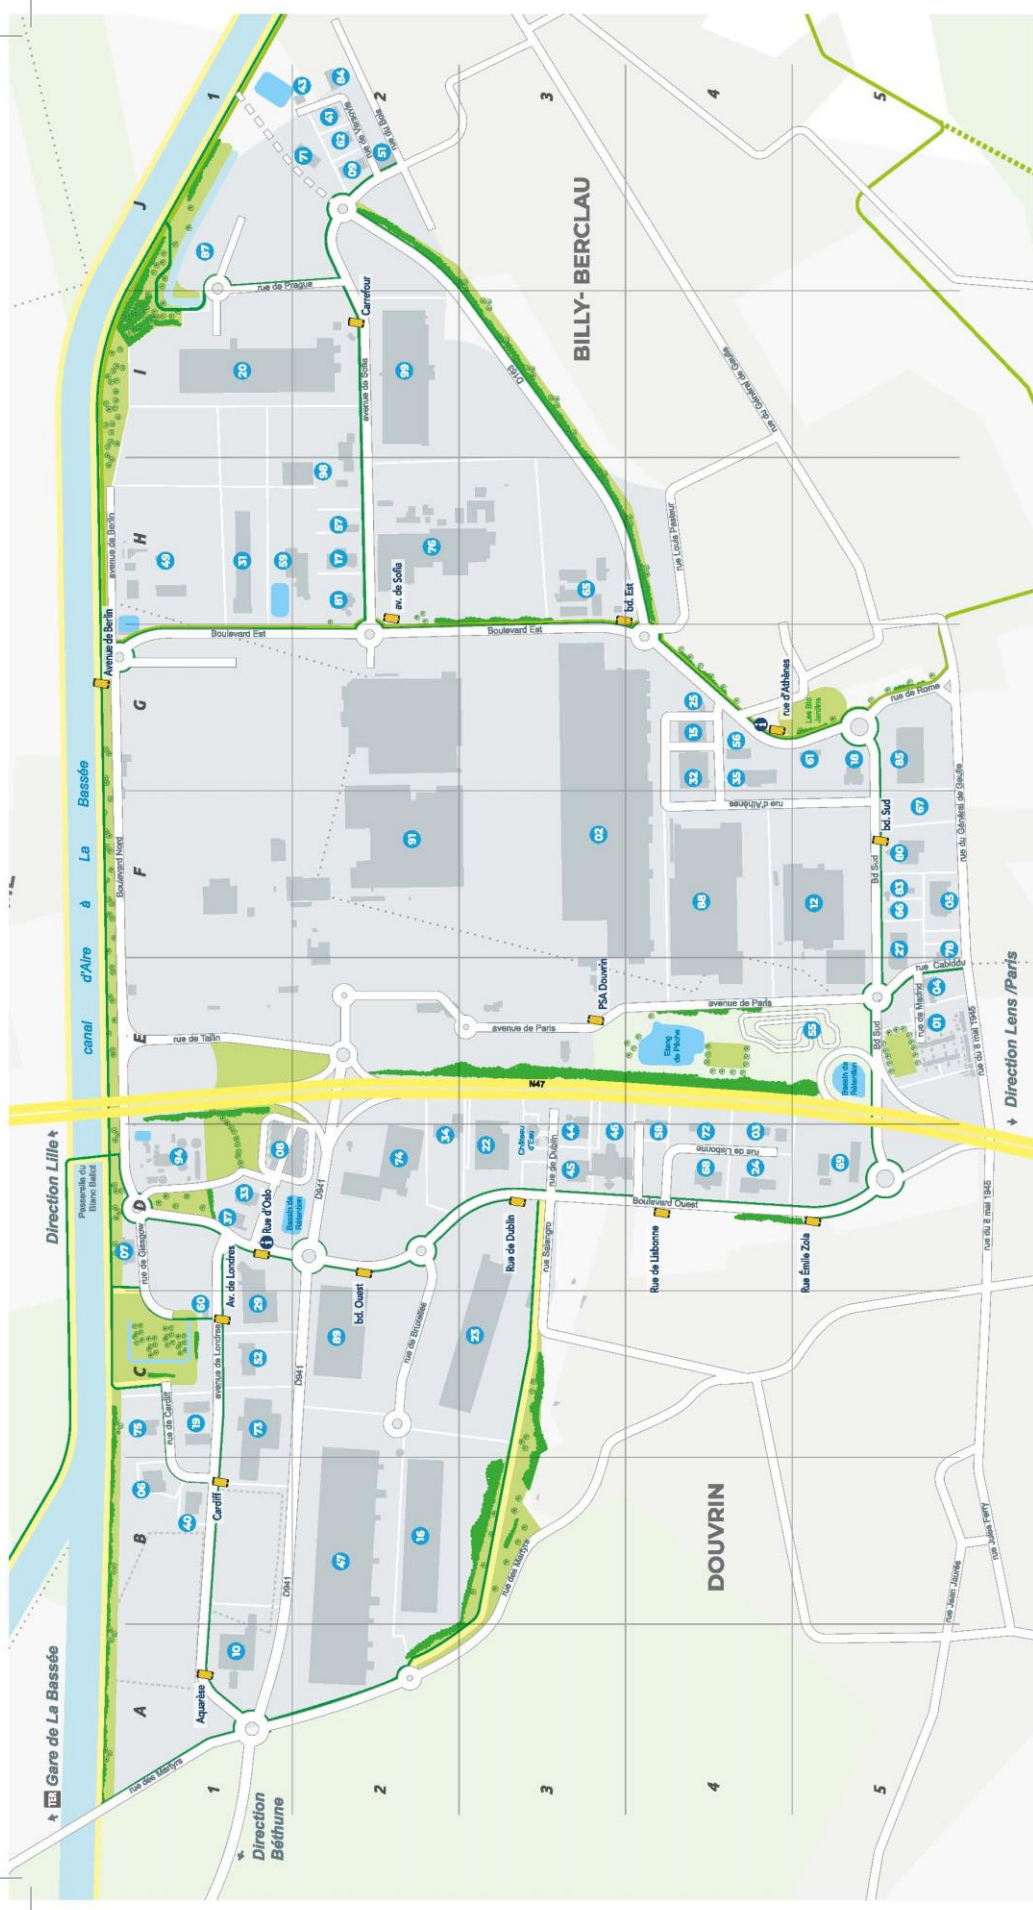

315 avenue de Paris

62138 DOUVRIN

Tél : 03 21 77 73 31

- Cheminements piétons**
Voie verte
Limites de commune
Périmètre du Parc des Industries
Zone urbaine
Espaces naturels
Arrêt Chronopro
Point information
- 01 Abeo - HECC.....E5
 - 02 Action - La Presse.....D3
 - 03 Action - IMP.....D4
 - 04 Action Sem8 Travail (AST).....G4
 - 05 AFPI.....F5
 - 06 AGCT.....B1
 - 07 Anatec.....D1
 - 08 Anatec PCA.....D1
 - 09 Aurud.....J2
 - 10 Aquales.....A1
 - 11 Arlelec.....D1
 - 12 Atlantic.....F5
 - 13 B&B.....F5
 - 14 Beauport Immobilier.....G4
 - 15 Beauport Matériel Industriel.....G4
 - 16 B&B Denon Bâtiment.....J2
 - 17 Boycoote Induction.....D1
 - 18 Boycoote Induction.....D1
 - 19 Carat Aluminium Prestige.....C1
 - 20 Carat Aluminium Prestige.....C1
 - 21 Carat Aluminium Prestige.....C1
 - 22 Carat Aluminium Prestige.....C1
 - 23 Carat Aluminium Prestige.....C1
 - 24 Carat Aluminium Prestige.....C1
 - 25 Carat Aluminium Prestige.....C1
 - 26 Carat Aluminium Prestige.....C1
 - 27 Carat Aluminium Prestige.....C1
 - 28 Carat Aluminium Prestige.....C1
 - 29 Carat Aluminium Prestige.....C1
 - 30 Carat Aluminium Prestige.....C1
 - 31 Carat Aluminium Prestige.....C1
 - 32 Carat Aluminium Prestige.....C1
 - 33 Carat Aluminium Prestige.....C1
 - 34 Carat Aluminium Prestige.....C1
 - 35 Carat Aluminium Prestige.....C1
 - 36 Carat Aluminium Prestige.....C1
 - 37 Carat Aluminium Prestige.....C1
 - 38 Carat Aluminium Prestige.....C1
 - 39 Carat Aluminium Prestige.....C1
 - 40 Carat Aluminium Prestige.....C1
 - 41 Carat Aluminium Prestige.....C1
 - 42 Carat Aluminium Prestige.....C1
 - 43 Carat Aluminium Prestige.....C1
 - 44 Carat Aluminium Prestige.....C1
 - 45 Carat Aluminium Prestige.....C1
 - 46 Carat Aluminium Prestige.....C1
 - 47 Carat Aluminium Prestige.....C1
 - 48 Carat Aluminium Prestige.....C1
 - 49 Carat Aluminium Prestige.....C1
 - 50 Carat Aluminium Prestige.....C1
 - 51 Carat Aluminium Prestige.....C1
 - 52 Carat Aluminium Prestige.....C1
 - 53 Carat Aluminium Prestige.....C1
 - 54 Carat Aluminium Prestige.....C1
 - 55 Carat Aluminium Prestige.....C1
 - 56 Carat Aluminium Prestige.....C1
 - 57 Carat Aluminium Prestige.....C1
 - 58 Carat Aluminium Prestige.....C1
 - 59 Carat Aluminium Prestige.....C1
 - 60 Carat Aluminium Prestige.....C1
 - 61 Carat Aluminium Prestige.....C1
 - 62 Carat Aluminium Prestige.....C1
 - 63 Carat Aluminium Prestige.....C1
 - 64 Carat Aluminium Prestige.....C1
 - 65 Carat Aluminium Prestige.....C1
 - 66 Carat Aluminium Prestige.....C1
 - 67 Carat Aluminium Prestige.....C1
 - 68 Carat Aluminium Prestige.....C1
 - 69 Carat Aluminium Prestige.....C1
 - 70 Carat Aluminium Prestige.....C1
 - 71 Carat Aluminium Prestige.....C1
 - 72 Carat Aluminium Prestige.....C1
 - 73 Carat Aluminium Prestige.....C1
 - 74 Carat Aluminium Prestige.....C1
 - 75 Carat Aluminium Prestige.....C1
 - 76 Carat Aluminium Prestige.....C1
 - 77 Carat Aluminium Prestige.....C1
 - 78 Carat Aluminium Prestige.....C1
 - 79 Carat Aluminium Prestige.....C1
 - 80 Carat Aluminium Prestige.....C1
 - 81 Carat Aluminium Prestige.....C1
 - 82 Carat Aluminium Prestige.....C1
 - 83 Carat Aluminium Prestige.....C1
 - 84 Carat Aluminium Prestige.....C1
 - 85 Carat Aluminium Prestige.....C1
 - 86 Carat Aluminium Prestige.....C1
 - 87 Carat Aluminium Prestige.....C1
 - 88 Carat Aluminium Prestige.....C1
 - 89 Carat Aluminium Prestige.....C1
 - 90 Carat Aluminium Prestige.....C1
 - 91 Carat Aluminium Prestige.....C1
 - 92 Carat Aluminium Prestige.....C1
 - 93 Carat Aluminium Prestige.....C1
 - 94 Carat Aluminium Prestige.....C1
 - 95 Carat Aluminium Prestige.....C1
 - 96 Carat Aluminium Prestige.....C1
 - 97 Carat Aluminium Prestige.....C1
 - 98 Carat Aluminium Prestige.....C1
 - 99 Carat Aluminium Prestige.....C1
 - 100 Carat Aluminium Prestige.....C1