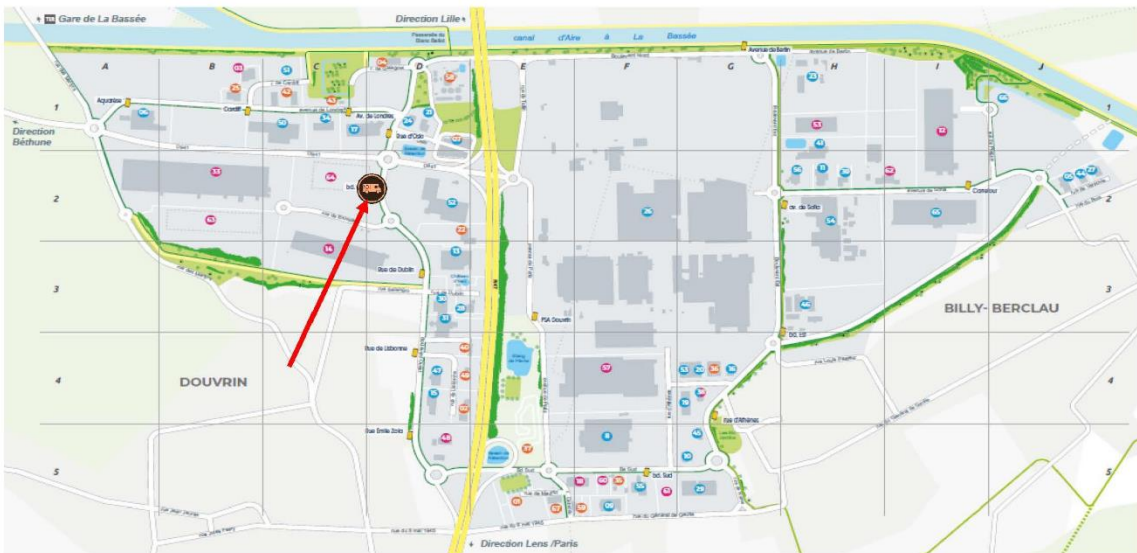

DE 11 H 30 A 14 H

Localisation :
Boulevard Ouest à Douvrin (près de Géodis)

	LUNDI	MARDI		MERCREDI		JEUDI	VENDREDI
Food truck	AU FRAIS BURGER	AU FRAIS BURGER	LE FOURGON VAGABOND	CALOU PILE	VINTAGE BURGER	KING FRITES	KING FRITES
Spécialités	Hamburgers Sandwiches Frites	Hamburgers Sandwiches Frites	Cuisine responsable 100% Fait maison	Cuisine réunionnaise	Hamburgers Frites	Sandwiches, Saucisses, steaks, Hamburgers Frites	Sandwiches, Saucisses, steaks, Hamburgers Frites
Menu	De 3.50 € à 11.90 €	De 3.50 € à 11.90 €	De 5 € à 12€ Entrée + plat + dessert 20€	Plat + boisson 8,50 €	De 5€ à 13€	Suggestion du jour 6,00 €	Suggestion du jour 6,00 €
Téléphone	06 24 66 45 62	06 24 66 45 62	07 69 36 17 08	06 67 31 92 59 06 89 81 29 58	06 35 30 13 99	06 88 93 51 53	06 88 93 51 53
	www.facebook.com/aufraisburger	www.facebook.com/aufraisburger	www.facebook.com/LeFourgonVagabond	www.facebook.com/caloupile974	www.facebook.com/burgervintage/?local=fr_FR		