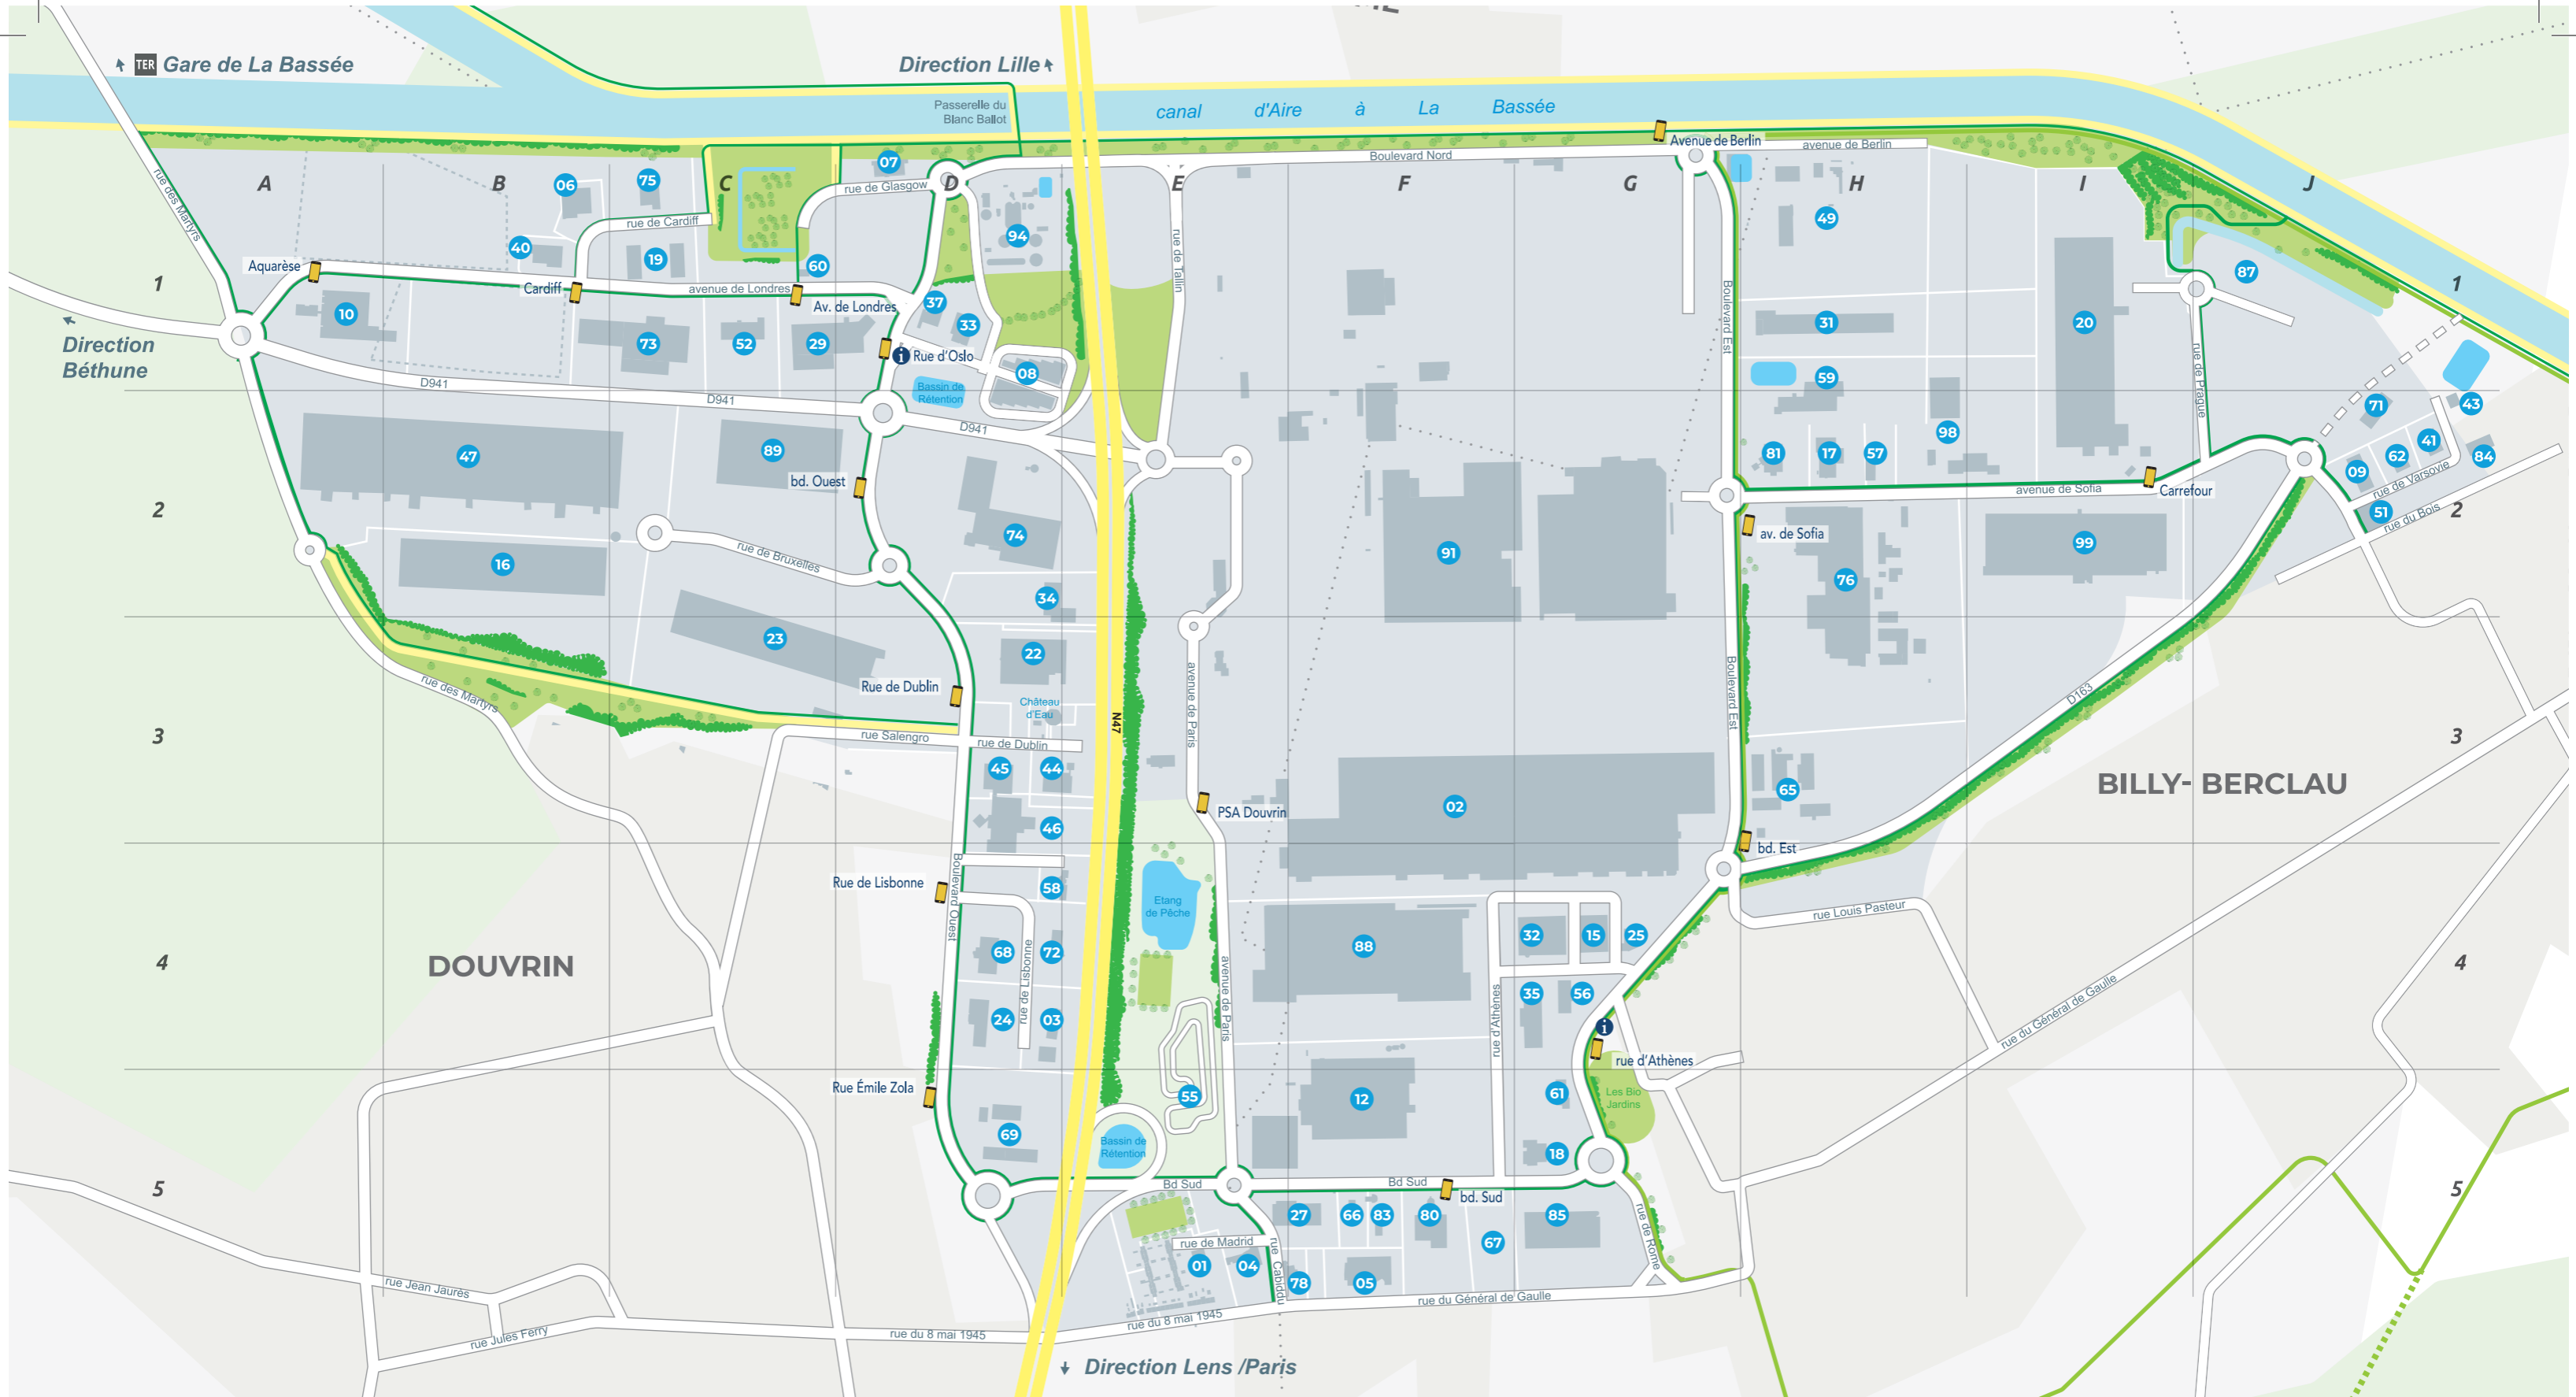

PARC DES INDUSTRIES ARTOIS-FLANDRES

- Chemins piétons
- Voie verte
- --- Limites de commune
- Périmètre du Parc des Industries
- Zone urbaine
- Espaces naturels
- Arrêt Chronopro
- i Point information

01 Abice - HECC E5	22 Cityplast..... D3	08 Fastenal..... D1	05 Mécanique Beaucourt F5	05 Sacti F5
02 ACC F3	23 Colissimo - La Poste C3	43 Finissade J2	08 Mécanique Service D1	83 SATN F5
03 Actemium - IMP D4	24 Cotep D4	44 Friedlander D3	61 Métalafa G5	84 SCI GTF Marquion J2
04 Action Santé Travail (AST) E5	25 Créatique Technologie G4	45 Gallez Outillage D3	65 Minot Recyclage Textile H3	85 SEFAR FYLTIS G5
10 AFPI A1	05 CTSU F5	46 Gallez SAS D3	66 Montagne Transport F5	10 Segula Engineering A1
06 AGCT B1	27 Delta Service Location E5	47 Géodis B2	67 Montagne Transport F5	87 Sicad France J1
07 Alliancesoins D1	10 Delviatek A1	19 Ginger Leces C1	07 Nord BTP D1	88 Simastock - Douvrin 1 ..... F4
08 Alméco / PCA D1	29 Delzen C1	49 Greif Plastics H1	68 Nord Engrenages D4	16 Simastock - Douvrin 2 ..... B2
09 Aluro J2	08 Demathieu Bard Construction D1	05 Holding Beaucourt F5	32 Padel Campus Arena G4	05 Sogémi F5
10 Aquarèse A1	31 DPD H1	51 Hydroline J2	69 Palettes Gestion Services D5	94 Station d'épuration D1
08 Artelec D1	35 DRX G4	52 Initial Division Hygiène C1	71 Patrick Gruson Electricité J2	91 Stellantis F2
12 Atlantic F5	32 DS Production G4	52 Initial Textile C1	72 Prodware D4	08 STIN D1
07 Audace D1	33 DV Group D1	15 Iris Informatique G4	73 Proform C1	08 STTN D1
05 Beaucourt Immobilier F5	34 DV Group D2	19 Jet Fighter Expérience C1	74 Progroup Board SAS D2	78 Syndicat Mixte SIZIAF F5
15 Beaucourt Matériel Industriel G4	19 Ecoframe C1	55 KLL E5	89 Prologis DC4 ..... C2	08 T4S D1
99 Bils Deroo Bâtiment I2	37 Ecotep D1	56 La Brasserie des 3 clochers G4	75 Promatec C1	78 Tonakles F5
17 Bodycote Induction H2	08 EIMI D1	57 LBCC Systèmes et Productiques H2	76 Prysman Group - Draka Comteq France H2	98 Vanheede Environnement H2
18 Bodycote TTH G5	08 EIMI ELEC D1	58 Le Colibri D4	78 Réseau Entreprendre Artois F5	03 Vinci Energies D4
19 Carport Aluminium Prestige C1	19 Energie Distribution C1	59 Le Relais Métisse H1	19 RL Isolation et ventilation industrielle C1	56 Westeel - Keolis G4
20 Carrefour By Id Logistics I1	40 Enr Distribution Edilkamin B1	60 MB Cloud C1	80 RMR F5	
08 CDNI D1	41 FACCC J2	62 MDS J2	81 Robinetterie Services H2